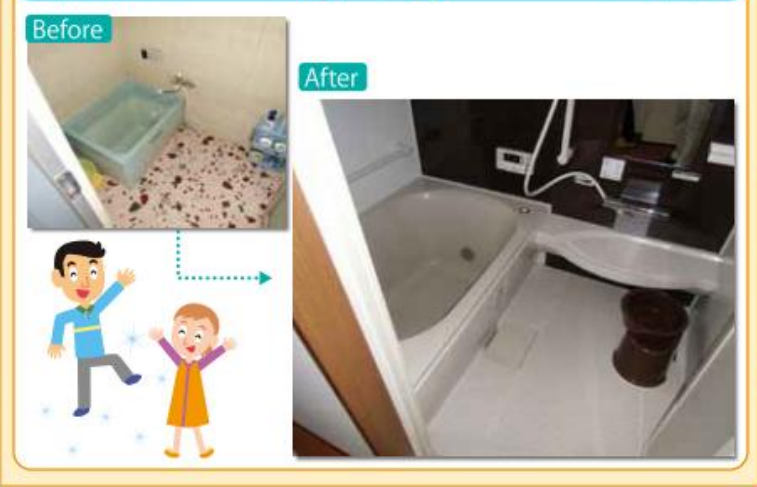

住まいコンシェル LIFA

毎日が楽しくなる住まいづくり

20年の信頼と実績 全国250店舗の安心ネットワーク 年間37,000件以上の施工実績

リフォーム施工例

キッチン

浴室

お見積り無料 しかも 特典付き!

現地調査の上、お見積りさせていただきましたお客様には、下記のプレゼントをご用意しています。