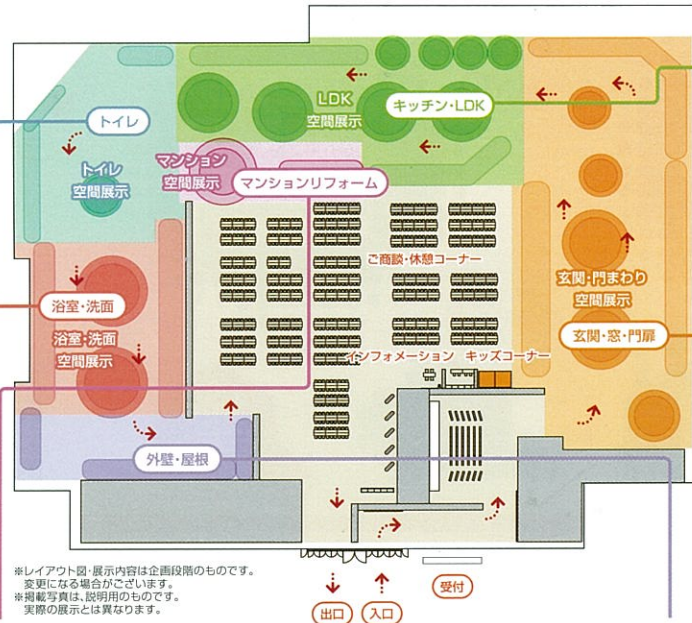

夢のわが家に会いに行こう。リフォームをもっと知ろう。

リフォーム後のイメージを確かめる 空間イメージ展示

リフォーム後のイメージを具体化していただくための空間や暮らし方を紹介するコーナーです。

実際に機能やデザインに触れる 商品機能体験展示

最新設備の新しい機能や便利機能を実際に触れて体験できるコーナーです。

リフォームのポイントやコツを 分かりやすく実演解説

リフォームのポイントやメリットを、定期的に実演しながら分かりやすく解説します。

“夢のわが家”へ一歩近づくリフォームを体験!!

トイレ

お手入れラクラク
快適なトイレ空間。

節水効果が高く、キレイで汚れにくい、新しいトイレ空間をご提案。高齢者にも配慮した、人にやさしい最新のトイレを一挙に公開します。

浴室・洗面

快適で健康、きれいをもつ
浴室・洗面リフォーム。

住まいや暮らしにあわせた浴室と洗面の空間を展示。収納やお掃除の困りごとを解決する機能や、浴室の狭さを解決する提案をご用意しています。

マンション

こんなに変わる、変えられる。
マンションまるごとリフォーム。

マンションのLDK空間を中心としたリフォーム後のイメージをご覧になることができます。暮らしを楽しむ人気の空間リフォームをご紹介します。

※レイアウト図・展示内容は企画段階のものです。変更になる場合がございます。
※掲載写真は、説明用のものです。実際の展示とは異なります。

キッチン・LDK

様々なプランを体感しながら、
理想のキッチンに出会える。

使い方に合わせたLDKプランを見て触ってください。

玄関・窓・門扉

わが家を素敵に
リフレッシュ。

方位や敷地条件別に、エクステリア、玄関ドア、外壁を組み合わせた玄関・門まわりのリフォームイメージを体感いただけます。

構造・創エネ

耐震・省エネ・光熱費削減
エコで安心なリフォーム。

エネルギーを自ら創る太陽光発電(創エネ)、断熱、耐震、それぞれのリフォームのメリットと最新機能をご提案いたします。

ご来場者さまだけの特典も多数ご用意しています。