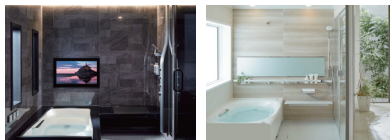

浴室

スパージュ

リデア

※リデアはCタイプは除きます

グレードアップまたは商品券をプレゼント!

※特典はいずれか1つとなります。

浴室換気乾燥暖房機

100V(UFD-112A)へグレードアップ