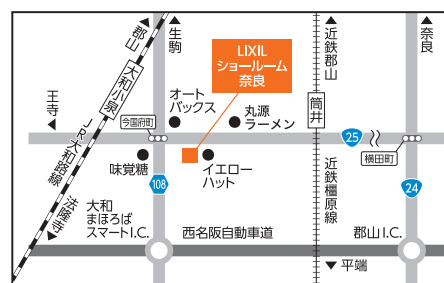

リフォームネットワーク奈良

あったかリフォーム
応援します！

2024年 2月 2日(金) ▶ 3日(土)

10:00~17:00

開催会場

LIXILショールーム奈良

〒639-1031 イマゴウチョウ
奈良県大和郡山市今国府町185番地 1

駐車場
完備

【電車/最寄り駅】
JR「大和小泉駅」徒歩約 12分
近鉄橿原線「筒井駅」徒歩約 15分

リフォームネットワーク奈良とは

「お客様と共に創る」をコンセプトに活動するリフォーム会社のネットワークです。

(株)榎並工務店 (株)三陽ホームینگ (株)スペースマイン

大和ホームテクノ(株) (株)米杉建設

LIXILリフォームショップ ライファ奈良駅前

LIXILリフォームショップ ライファ大和高田

ご来場プレゼント